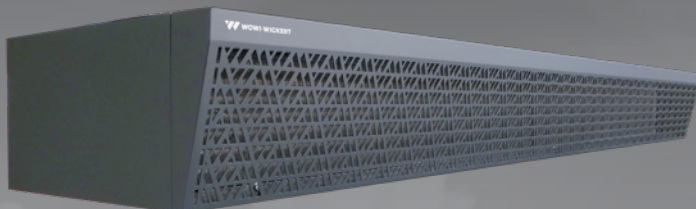

WOWI-VENT Farbvarianten

RAL 9016 Verkehrsweiß

RAL 9006 Weißaluminium

RAL 7044 Seidengrau

RAL 7024 Graphitgrau

RAL 7016 Anthrazitgrau
Standardfarbe

RAL 9005 Tiefschwarz

Alle RAL-Farben sind auf Anfrage erhältlich.