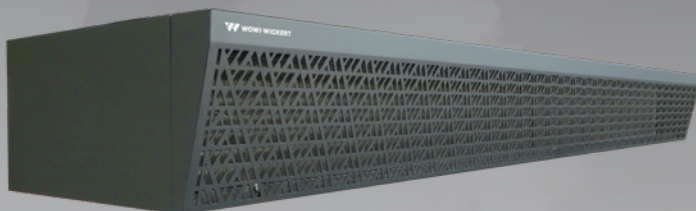

WOWI-VENT Farbvarianten

RAL 9016 Verkehrsweiß

RAL 9006 Weißaluminium

RAL 7044 Seidengrau

RAL 7024 Graphitgrau

RAL 7016 Anthrazitgrau
Standardfarbe

RAL 9005 Tiefschwarz

Alle RAL-Farben sind auf Anfrage erhältlich.